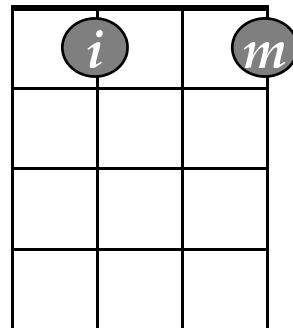

Three-Finger Ukulele Chords

C

C7

C6

G7

G

G6

F

i index finger
m middle finger
r ring finger

F7

Am

A7

A

E7

Em

Edim

Dm

D

D7

Left-Handed Three-Finger Ukulele Chords

C	C7	C6
		
G7	G	G6
		
F		F7
	<p><i>i</i> index finger</p> <p><i>m</i> middle finger</p> <p><i>r</i> ring finger</p>	
Am	A7	A
		
E7	Em	Edim
		
Dm	D	D7
