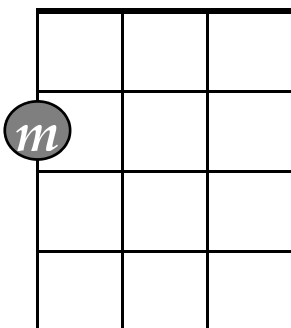

Three-Finger Ukulele Chords

C

C7

C6

G7

G

G6

F

i index finger
m middle finger
r ring finger

F7

Am

A7

A

E7

Em

Edim

Dm

D

D7