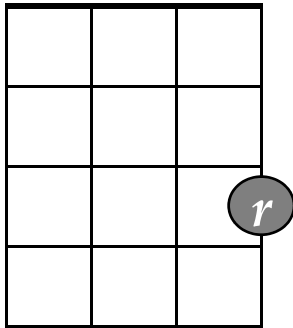

Three-Finger Ukulele Chords

C

C7

C6

G7

G

G6

F

Dm

D

D7

Left-Handed Three-Finger Ukulele Chords

C	C7	C6
		
G7	G	G6
		
F		F7
	<p><i>i</i> index finger</p> <p><i>m</i> middle finger</p> <p><i>r</i> ring finger</p>	
Am	A7	A
		
E7	Em	Edim
		
Dm	D	D7
