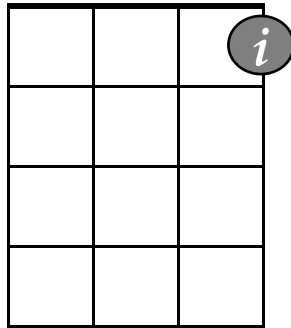

Three-Finger Ukulele Chords

C

C7

C6

G7

G

G6

F

Dm

D

D7

Left-Handed Three-Finger Ukulele Chords

C	C7	C6
		
G7	G	G6
		
F		F7
	<p><i>i</i> index finger</p> <p><i>m</i> middle finger</p> <p><i>r</i> ring finger</p>	
Am	A7	A
		
E7	Em	Edim
		
Dm	D	D7
