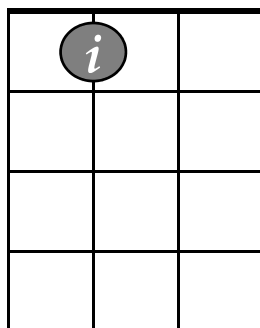

Three-Finger Ukulele Chords

C

C7

C6

G7

G

G6

F

i index finger
m middle finger
r ring finger

F7

Am

A7

A

E7

Em

Edim

Dm

D

D7

Left-Handed Three-Finger Ukulele Chords

C	C7	C6
		
G7	G	G6
		
F		F7
	<p><i>i</i> index finger</p> <p><i>m</i> middle finger</p> <p><i>r</i> ring finger</p>	
Am	A7	A
		
E7	Em	Edim
		
Dm	D	D7
