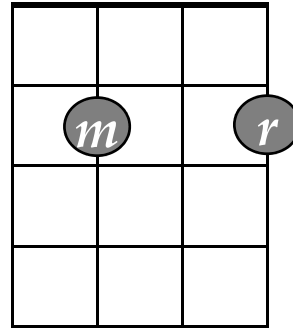

Three-Finger Ukulele Chords

C

C7

C6

G7

G

G6

F

Dm

D

D7

Left-Handed Three-Finger Ukulele Chords

C	C7	C6
		
G7	G	G6
		
F		F7
	<p><i>i</i> index finger</p> <p><i>m</i> middle finger</p> <p><i>r</i> ring finger</p>	
Am	A7	A
		
E7	Em	Edim
		
Dm	D	D7
